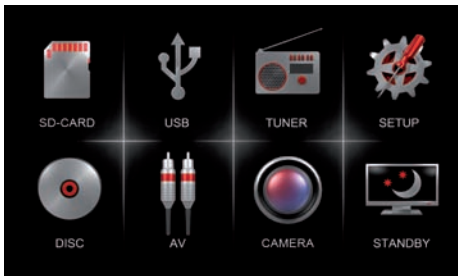

Einfache Bedienbarkeit

Die übersichtlich aufgebauten Menüs sind intuitiv bedienbar. Mit großen Icons und einer logisch strukturierten Benutzerführung kann der XT7016 jederzeit sicher gesteuert werden.