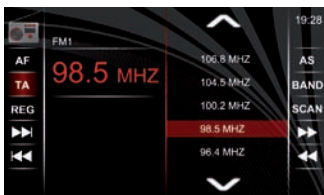

Optimaler Radioempfang

Radio hören in hervorragender Empfangsqualität – der XT7016 hat einen leistungsstarken Radiotuner mit sehr vielen Funktionen und 30 Speicherplätze für eine Vielzahl von Sendern.