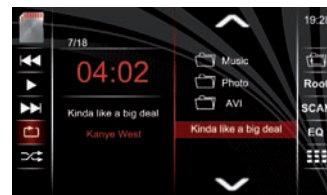

Einfache Ordnerverwaltung

Die Ordnerstrukturen von Dateien, die Sie auf einem USB-Stick oder einer SD-Karte gespeichert haben, werden vom XT7016 komplett übernommen. So haben Sie jederzeit Zugriff auf Ihre Files.